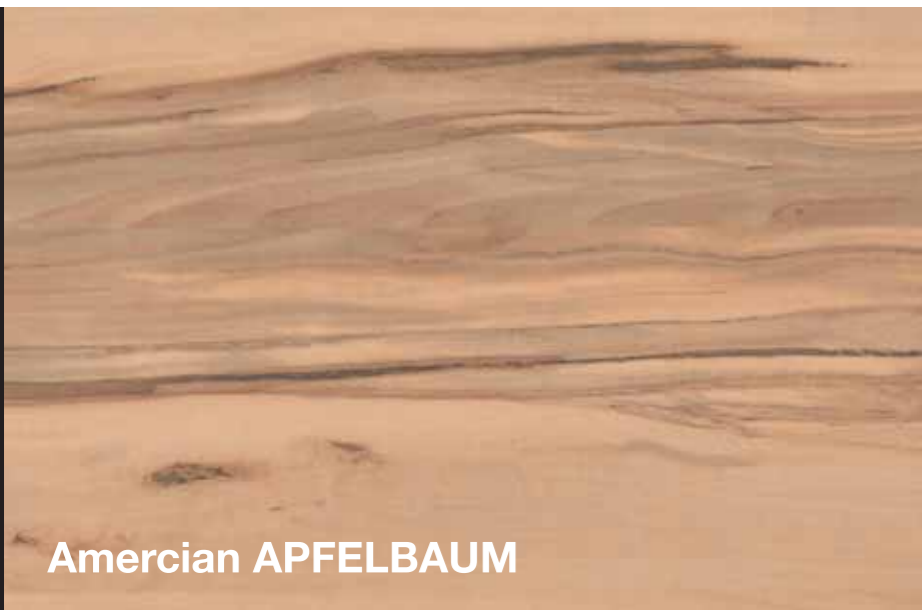

AMALVI

Pfirsich matt / American Apfelbau m

40 mm Arbeitsplatten*

* Fragen Sie Ihren DAN-Küchen-Experten nach unserer gesamten Arbeitsplattenkollektion!

Amercian APFELBAUM

Zwetschkenbaum GOLD

Schiefer GRAU

Zwetschkenbaum MARON